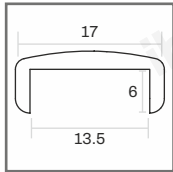

(50 x 50 MM)

ibax-HR-03

(65 MM)

ibax-HR-05

(35 x 60 MM)

ibax-HR-06

(39 x 64 MM)

ibax-HR-07

(40 x 40 MM)

ibax-HR-08

(17 x 6 MM)

ibax-HR-09

(20 x 20 MM)

ibax-HR-12

(25 x 30 MM)

ibax-HR-13

(30 x 55 MM)

ibax-HR-LED-01

(50 x 50 MM)

ibax-HR-LED-02

(71 x 35 MM)

With Epdm Gasket & Standerd Length: 16ft