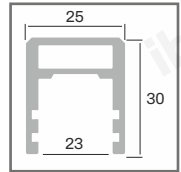

(50 x 50 MM)

ibax-HR-03

(65 MM)

ibax-HR-05

(35 x 60 MM)

ibax-HR-06

(39 x 64 MM)

ibax-HR-07

(40 x 40 MM)

ibax-HR-08

(17 x 6 MM)

ibax-HR-09

(20 x 20 MM)

ibax-HR-12

(25 x 30 MM)

ibax-HR-13

(30 x 55 MM)

ibax-HR-LED-01

(50 x 50 MM)

ibax-HR-LED-02

(71 x 35 MM)

With Epdm Gasket & Standerd Length: 16ft