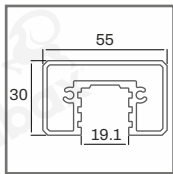

(50 x 50 MM)

ibax-HR-03

(65 MM)

ibax-HR-05

(35 x 60 MM)

ibax-HR-06

(39 x 64 MM)

ibax-HR-07

(40 x 40 MM)

ibax-HR-08

(17 x 6 MM)

ibax-HR-09

(20 x 20 MM)

ibax-HR-12

(25 x 30 MM)

ibax-HR-13

(30 x 55 MM)

ibax-HR-LED-01

(50 x 50 MM)

ibax-HR-LED-02

(71 x 35 MM)

With Epdm Gasket & Standerd Length: 16ft