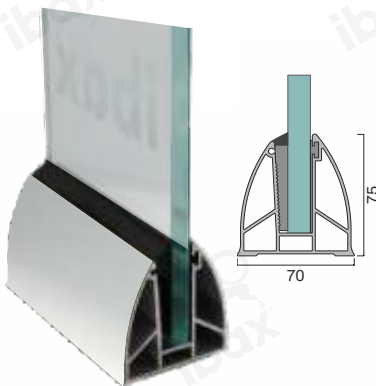

**NEW**

**ibax BR-12**

Material : Aluminium - 6063T6

Finish : Silver Sparkle/Antique/Black/Grey/Wooden

Function : **Continuous Profile System**

Installation : **Floor Mounted**

Glass Thickness : **12 MM**

**Material : Aluminium - 6063T6**  
**Finish : Silver Sparkle/Antique/Black/Grey/Wooden**  
**Function : Continuous Profile System**  
**Grout Base Profile System**  
**Installation : Floor Mounted**  
**Glass Thickness : 12 MM**

**ibax BR-13**

**ibax BR-14**

**Material : Aluminium - 6063T6**  
**Finish : Silver Sparkle/Antique/Black/Grey/Wooden**  
**Function : Continuous Profile System**  
**Installation : Floor Mounted**  
**Glass Thickness : 12 MM**